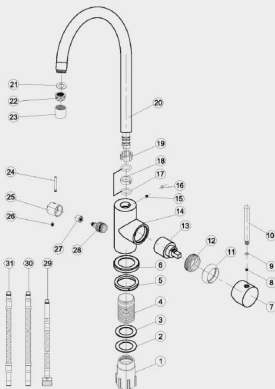

- 1 Fixing bushing
- 2 Washer
- 3 Rubber
- 4 Threaded tube
- 5 Base Rubber
- 6 Base
- 7 Handle base
- 8 Inner hex screw
- 9 O ring
- 10 Handle bar
- 11 Cover ring
- 12 Screw nut
- 13 Cartridge
- 14 Body
- 15 Inner hex screw
- 16 Decoration rubber
- 17 O ring
- 18 C ring
- 19 C ring
- 20 Spout
- 21 O ring
- 22 Aerator
- 23 Aerator cover
- 24 Handle bar
- 25 Handle base
- 26 Inner hex screw
- 27 Splined hub
- 28 Cartridge
- 29 Flexible hose
- 30 Flexible hose
- 31 Flexible hose

Steel Curve Sand

Köksblandare i rostfritt stål. Tidlösa klassiker i avskalad tappning med mjukt rundad form.

Art nr

70021

(med diskmaskinsavstängning)